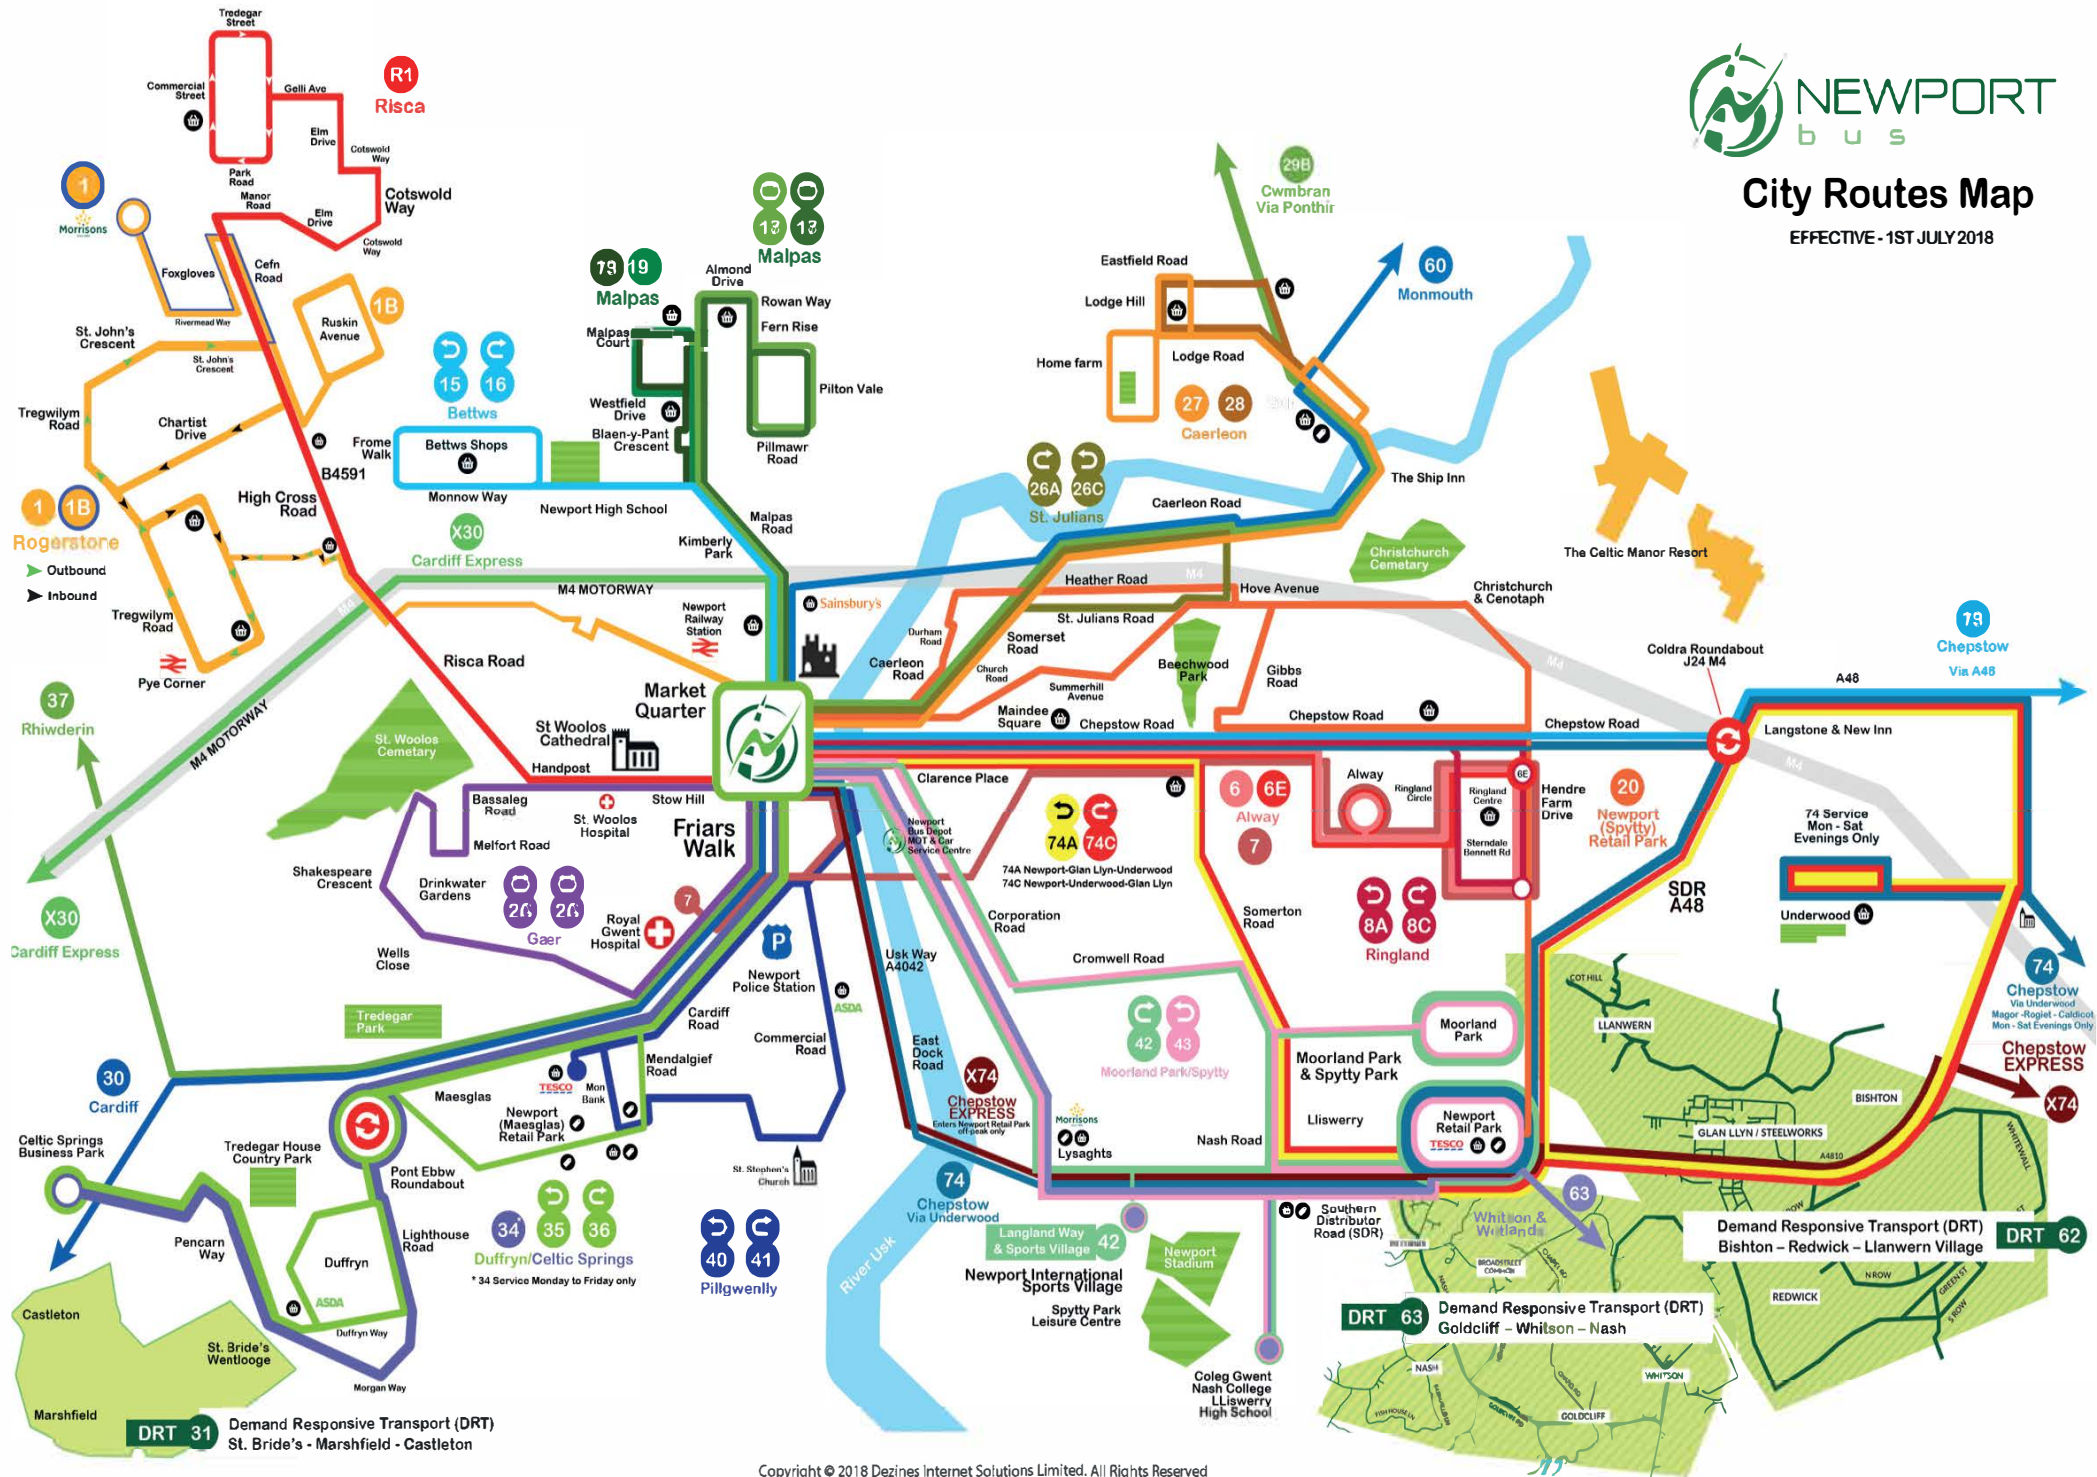

**Chepstow - Newport Express (via Caldicot, Magor, EDR & SDR) – Route X74**  
**Chepstow - Newport (via Caldicot, Magor, Underwood & Langstone) – Route 74**

**X74**  
**74**

Saturday

Service:												<b>B</b>	
	X74	X74	X74	X74	X74	X74	X74	X74	X74	X74	X74	74	74
Chepstow Bus Station	0830	0930	1030	1130	1230	1330	1430	1530	1630	1730	1830	1940	2135
Portskewett Church	0845	0945	1045	1145	1245	1345	1445	1545	1645	1745	1845	1955	2146
Caldicot, Woodstock Way	0849	0949	1049	1149	1249	1349	1449	1549	1649	1749	1849	1959	2150
Caldicot Cross	0854	0954	1054	1154	1254	1354	1454	1554	1654	1754	1854	2003	2154
Caldicot, Longfellow Court	0902	1002	1102	1202	1302	1402	1502	1602	1702	1802	1902	2011	2158
Rogiet Pool	0909	1009	1109	1209	1309	1409	1509	1609	1709	1809	1909	2016	2202
Magor, Withy Walk	0916	1016	1116	1216	1316	1416	1516	1616	1716	1816	1916	2023	2209
Glan Llyn	0929	1029	1129	1229	1329	1429	1529	1629	1729	1829	1929	--	--
Spytty Retail Park	0935	1035	1135	1235	1335	1435	1535	1635	1735	1835	1935	--	--
Underwood Shops	--	--	--	--	--	--	--	--	--	--	--	2036	2219
Langstone, New Inn	--	--	--	--	--	--	--	--	--	--	--	2043	2225
SDR opp Tesco	--	--	--	--	--	--	--	--	--	--	--	2053	--
SDR Nash	--	--	--	--	--	--	--	--	--	--	--	--	--
Royal Oak	--	--	--	--	--	--	--	--	--	--	--	--	2234
Newport Bus Station	0950	1050	1150	1250	1350	1450	1550	1650	1750	1850	1950	2108	2245

B - Operates via Bulwark, Chepstow

# City Routes Map

EFFECTIVE - 1ST JULY 2018

**PRICING TABLE ROUTE 73**

Adult

Newport

180	Celtic Manor								
180	180	Langstone New Inn							
180	180	180	Parc Seymour						
300	280	280	240	Llanvaches					
380	380	330	255	260	Caerwent				
380	380	380	310	290	180	Crick			
380	380	380	350	350	260	240	Pwllmeyric		
380	380	380	350	350	290	260	150	Chepstow	