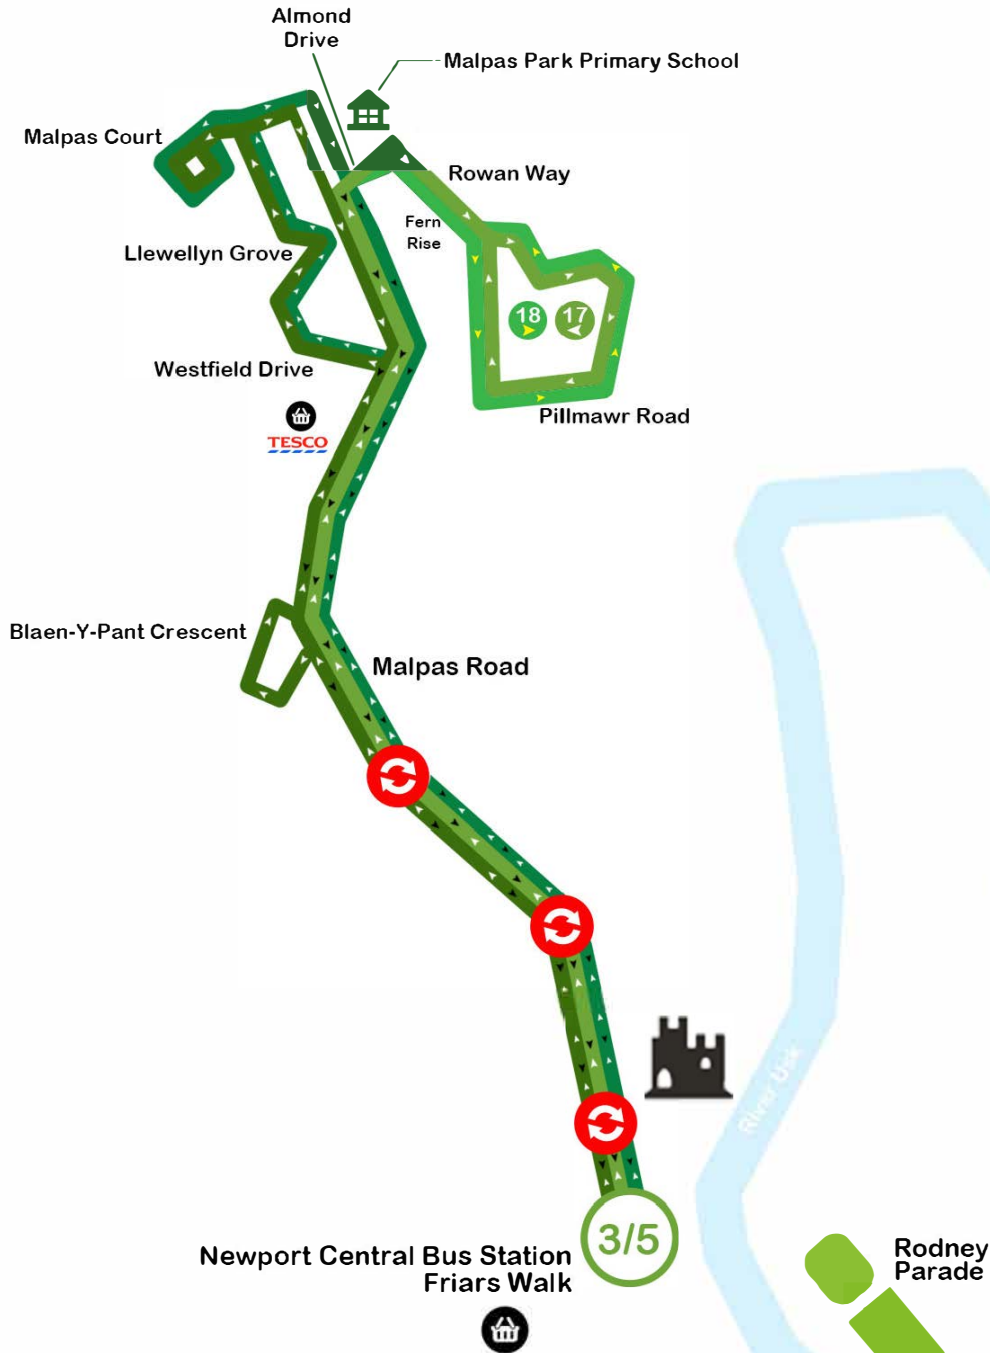

- B - via Blaen-y-Pant Crescent
- O - via Oliphant Circle
- Mo - via Montgomery Road and Claremont

Newport Bus Station - Malpas Court - Newport Bus Station

19

Saturday

Service Number	19E	19E	19E	19E	19E	19E	19E	19E	19E	19E	19E	19E	19E	19E	19E	19E	19E	19E	19E	
							B		Mo		O			B		Mo		O		
Newport Bus Station	0630	0700	0730	0800	0830	0900	0930	1000	1030	1100	1130	1200	1230	1300	1330	1400	1430	1500	1530	1600
Blaen-y-Pant	-	-	-	-	-	-	0937	-	-	-	-	-	-	-	1337	-	-	-	-	-
Westfield Avenue	0640	0710	0740	0810	0840	0910	0942	1010	1040	1110	1140	1210	1240	1310	1342	1410	1440	1510	1540	1610
Oli Oliphant Circle (Malpas Crt)	0646	0716	0746	0816	0846	0916	0948	1016	1046	1116	1148	1216	1246	1316	1348	1416	1446	1516	1548	1616
Montgomery Road	-	-	-	-	-	-	-	-	1049	-	-	-	-	-	-	-	1449	-	-	-
Parc-y-prior	0655	0725	0755	0825	0855	0925	0957	1025	1056	1125	1157	1225	1255	1325	1357	1425	1456	1525	1557	1625
Newport Bus Station	0709	0739	0809	0839	0909	0939	1012	1039	1113	1139	1212	1239	1309	1339	1412	1439	1513	1539	1612	1639

Service Number	19E	19E	19E	19E
Newport Bus Station	1630	1700	1730	1800
Blaen-y-Pant	-	-	-	-
Westfield Avenue	1640	1710	1740	1810
Oliphant Circle (Malpas Crt)	1646	1716	1746	1816
Montgomery Road	-	-	-	-
Parc-y-prior	1655	1725	1755	1825
Newport Bus Station	1709	1739	1809	1839

Malpas

- 17**
- Newport Central Bus Station (3)
 - Malpas Road, Llewellyn Grove
 - Malpas Park School, Almond Drive
 - Rowan Way, Fern Rise
 - Pilton Vale, Pillmawr Road
 - Rowan Way
 - Almond Drive, Malpas Road
 - Newport Central Bus Station (3)

- 18**
- Newport Central Bus Station (3)
 - Malpas Park School, Almond Drive
 - Rowan Way, Fern Rise
 - Pillmawr Road, Pilton Vale
 - Fern Rise, Rowan Way
 - Almond Drive, Malpas Road
 - Newport Central Bus Station (3)